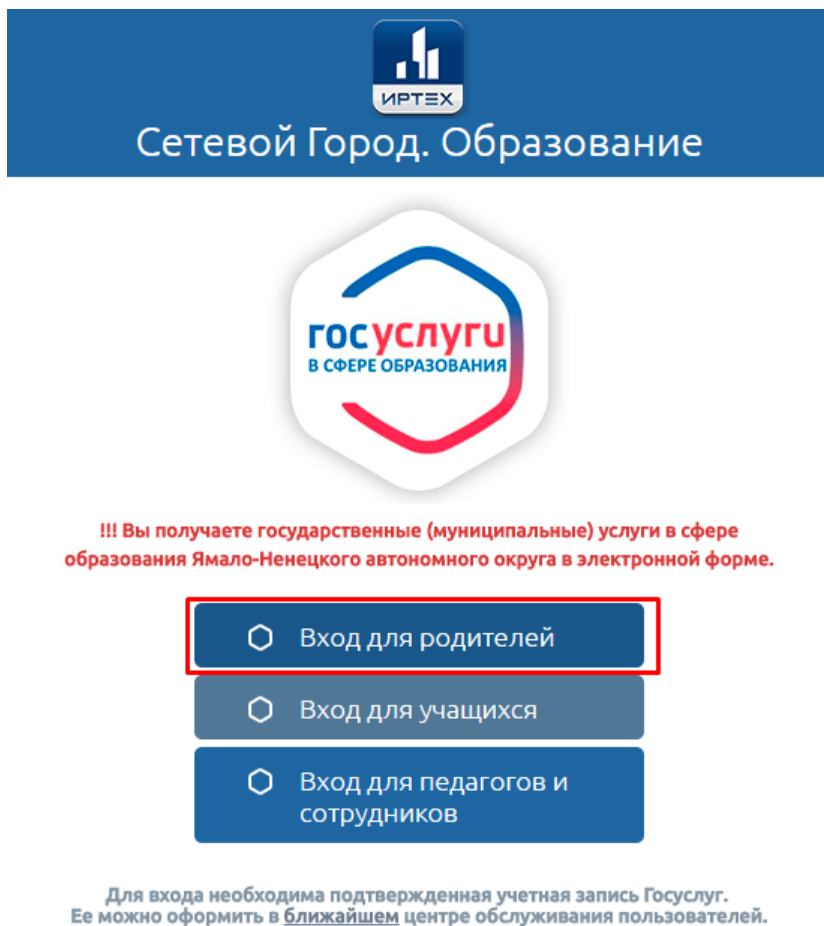

Для привязки учетной записи, необходимо:

1. Зайти в Систему, используя учётную запись портала государственных услуг (см. Рисунок 1).

Рисунок 1 - Вход в Систему

2. Перейти в персональные настройки, нажав ФИО пользователя в верхнем левом углу. На открывшемся экране щелкнуть кнопку Привязать учетную запись Мобильный ID ИРТех (см. Рисунок 2).