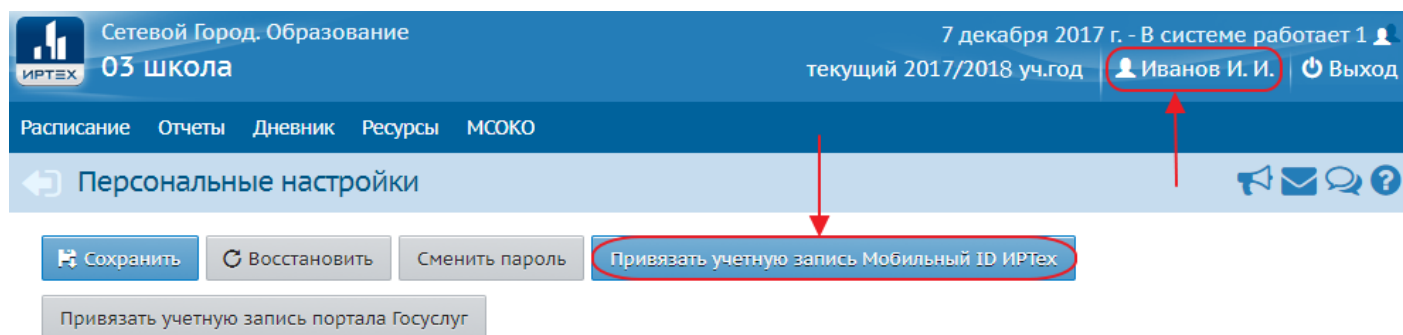

Для привязки учетной записи, необходимо:

1. Зайти в Систему, используя учётную запись портала государственных услуг (см. Рисунок 1).

Рисунок 1 - Вход в Систему

2. Перейти в персональные настройки, нажав ФИО пользователя в верхнем левом углу. На открывшемся экране щелкнуть кнопку Привязать учетную запись Мобильный ID ИРТех (см. Рисунок 2).